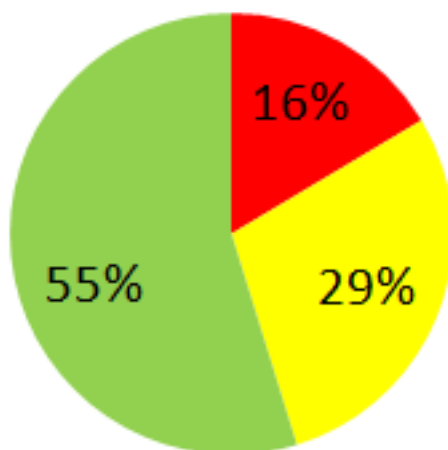

Esiti degli scrutini di giugno 2023 delle classi prime

liceo artistico

ist. tecnico

Esiti degli scrutini di giugno 2023 delle classi prime

per quegli alunni che nel 2022, al termine della secondaria di 1° grado, sono usciti con

VOTO 6

liceo artistico

- non ammesso/rit.
- sospeso
- ammesso

ist. tecnico

- non ammesso/rit.
- sospeso
- ammesso

Esiti degli scrutini di giugno 2023 delle classi prime

per quegli alunni che nel 2022, al termine della secondaria di 1° grado, sono usciti con

VOTO 7

liceo artistico

- non ammesso/rit.
- sospeso
- ammesso

ist. tecnico

- non ammesso/rit.
- sospeso
- ammesso

Esiti degli scrutini di giugno 2023 delle classi prime

per quegli alunni che nel 2022, al termine della secondaria di 1° grado, sono usciti con

VOTO 8

liceo artistico

- sospeso
- ammesso

ist. tecnico

- sospeso
- ammesso

Esiti degli scrutini di giugno 2023 delle classi prime

per quegli alunni che nel 2022, al termine
della secondaria di 1° grado, sono usciti con