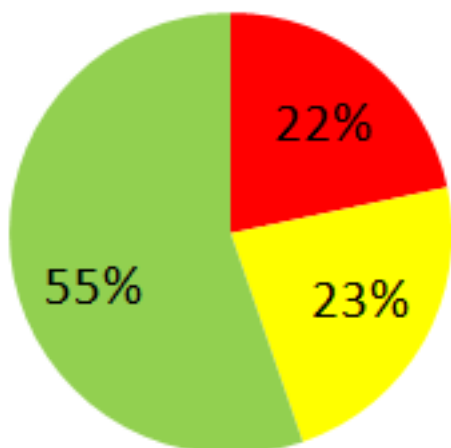

Esiti degli scrutini di giugno 2023 delle classi prime

liceo artistico

ist. tecnico

Esiti degli scrutini di giugno 2023 delle classi prime

per quegli alunni che nel 2022, al termine della secondaria di 1° grado, sono usciti con

VOTO 6

liceo artistico

- non ammesso/rit.
- sospeso
- ammesso

ist. tecnico

- non ammesso/rit.
- sospeso
- ammesso

Esiti degli scrutini di giugno 2023 delle classi prime

per quegli alunni che nel 2022, al termine della secondaria di 1° grado, sono usciti con

VOTO 7

liceo artistico

- non ammesso/rit.
- sospeso
- ammesso

ist. tecnico

- non ammesso/rit.
- sospeso
- ammesso

Esiti degli scrutini di giugno 2023 delle classi prime

per quegli alunni che nel 2022, al termine della secondaria di 1° grado, sono usciti con