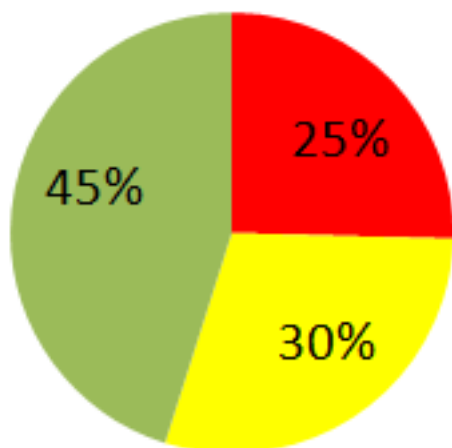

Esiti degli scrutini di giugno 2023 delle classi prime

liceo artistico

ist. tecnico

Esiti degli scrutini di giugno 2023 delle classi prime

per quegli alunni che nel 2022, al termine della secondaria di 1° grado, sono usciti con

VOTO 6

liceo artistico

- non ammesso/rit.
- sospeso
- ammesso

ist. tecnico

- non ammesso/rit.
- sospeso
- ammesso

Esiti degli scrutini di giugno 2023 delle classi prime

per quegli alunni che nel 2022, al termine della secondaria di 1° grado, sono usciti con

VOTO 7

liceo artistico

- non ammesso/rit.
- sospeso
- ammesso

ist. tecnico

- non ammesso/rit.
- sospeso
- ammesso

Esiti degli scrutini di giugno 2023 delle classi prime

per quegli alunni che nel 2022, al termine della secondaria di 1° grado, sono usciti con