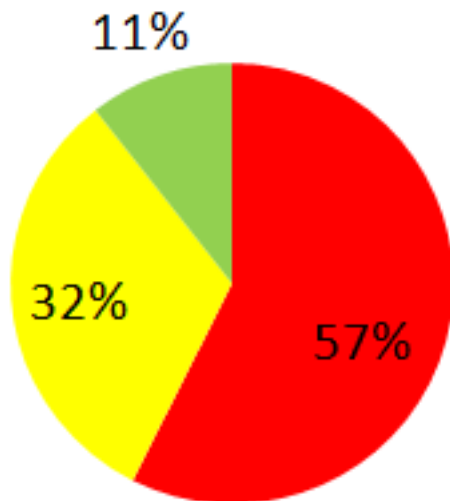

Esiti degli scrutini di giugno 2023 delle classi prime

liceo artistico

ist. tecnico

Esiti degli scrutini di giugno 2023 delle classi prime

per quegli alunni che nel 2022, al termine della secondaria di 1° grado, sono usciti con

VOTO 6

liceo artistico

- non ammesso/rit.
- sospeso
- ammesso

ist. tecnico

- non ammesso/rit.
- sospeso
- ammesso

Esiti degli scrutini di giugno 2023 delle classi prime

per quegli alunni che nel 2022, al termine della secondaria di 1° grado, sono usciti con

VOTO 7

liceo artistico

- non ammesso/rit.
- sospeso
- ammesso

ist. tecnico

- non ammesso/rit.
- sospeso
- ammesso

Esiti degli scrutini di giugno 2023 delle classi prime

per quegli alunni che nel 2022, al termine della secondaria di 1° grado, sono usciti con