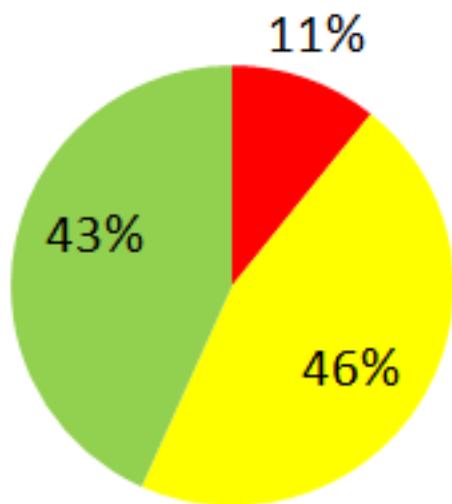

Esiti degli scrutini di giugno 2023 delle classi prime

liceo artistico

ist. tecnico

Esiti degli scrutini di giugno 2023 delle classi prime

per quegli alunni che nel 2022, al termine della secondaria di 1° grado, sono usciti con

VOTO 6

liceo artistico

- non ammesso/rit.
- sospeso
- ammesso

ist. tecnico

- non ammesso/rit.
- sospeso
- ammesso

Esiti degli scrutini di giugno 2023 delle classi prime

per quegli alunni che nel 2022, al termine della secondaria di 1° grado, sono usciti con

VOTO 7

liceo artistico

- non ammesso/rit.
- sospeso
- ammesso

ist. tecnico

- non ammesso/rit.
- sospeso
- ammesso

Esiti degli scrutini di giugno 2023 delle classi prime

per quegli alunni che nel 2022, al termine della secondaria di 1° grado, sono usciti con

VOTO 8

liceo artistico

- sospeso
- ammesso

ist. tecnico

- sospeso
- ammesso

Esiti degli scrutini di giugno 2023 delle classi prime

per quegli alunni che nel 2022, al termine
della secondaria di 1° grado, sono usciti con