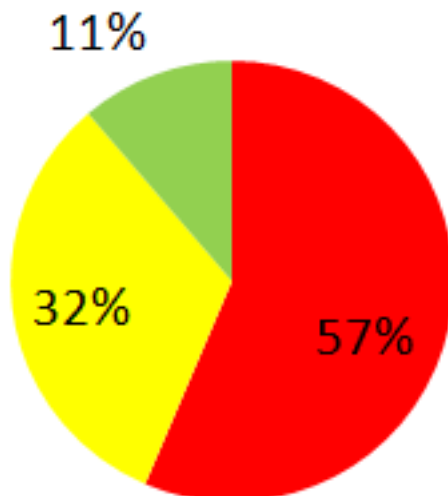

Esiti degli scrutini di giugno 2023 delle classi prime

liceo artistico

ist. tecnico

Esiti degli scrutini di giugno 2023 delle classi prime

per quegli alunni che nel 2022, al termine della secondaria di 1° grado, sono usciti con

VOTO 6

liceo artistico

- non ammesso/rit.
- sospeso
- ammesso

ist. tecnico

- non ammesso/rit.
- sospeso
- ammesso

Esiti degli scrutini di giugno 2023 delle classi prime

per quegli alunni che nel 2022, al termine della secondaria di 1° grado, sono usciti con

VOTO 7

liceo artistico

- non ammesso/rit.
- sospeso
- ammesso

ist. tecnico

- non ammesso/rit.
- sospeso
- ammesso

Esiti degli scrutini di giugno 2023 delle classi prime

per quegli alunni che nel 2022, al termine della secondaria di 1° grado, sono usciti con