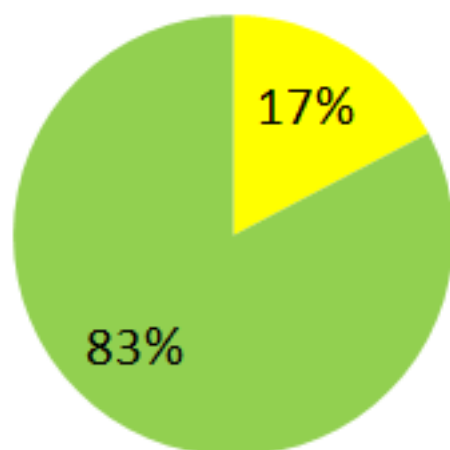

VOTO 6

liceo artistico

- non ammesso/rit.
- sospeso
- ammesso

ist. tecnico

- non ammesso/rit.
- sospeso
- ammesso

Esiti degli scrutini di giugno 2023 delle classi prime

per quegli alunni che nel 2022, al termine della secondaria di 1° grado, sono usciti con

VOTO 7

liceo artistico

- non ammesso/rit.
- sospeso
- ammesso

ist. tecnico

- non ammesso/rit.
- sospeso
- ammesso

Esiti degli scrutini di giugno 2023 delle classi prime

per quegli alunni che nel 2022, al termine della secondaria di 1° grado, sono usciti con

VOTO 8

liceo artistico

- sospeso
- ammesso

ist. tecnico

- sospeso
- ammesso

Esiti degli scrutini di giugno 2023 delle classi prime

per quegli alunni che nel 2022, al termine
della secondaria di 1° grado, sono usciti con

VOTO 9 o 10

liceo artistico

■ ammesso

ist. tecnico

■ ammesso