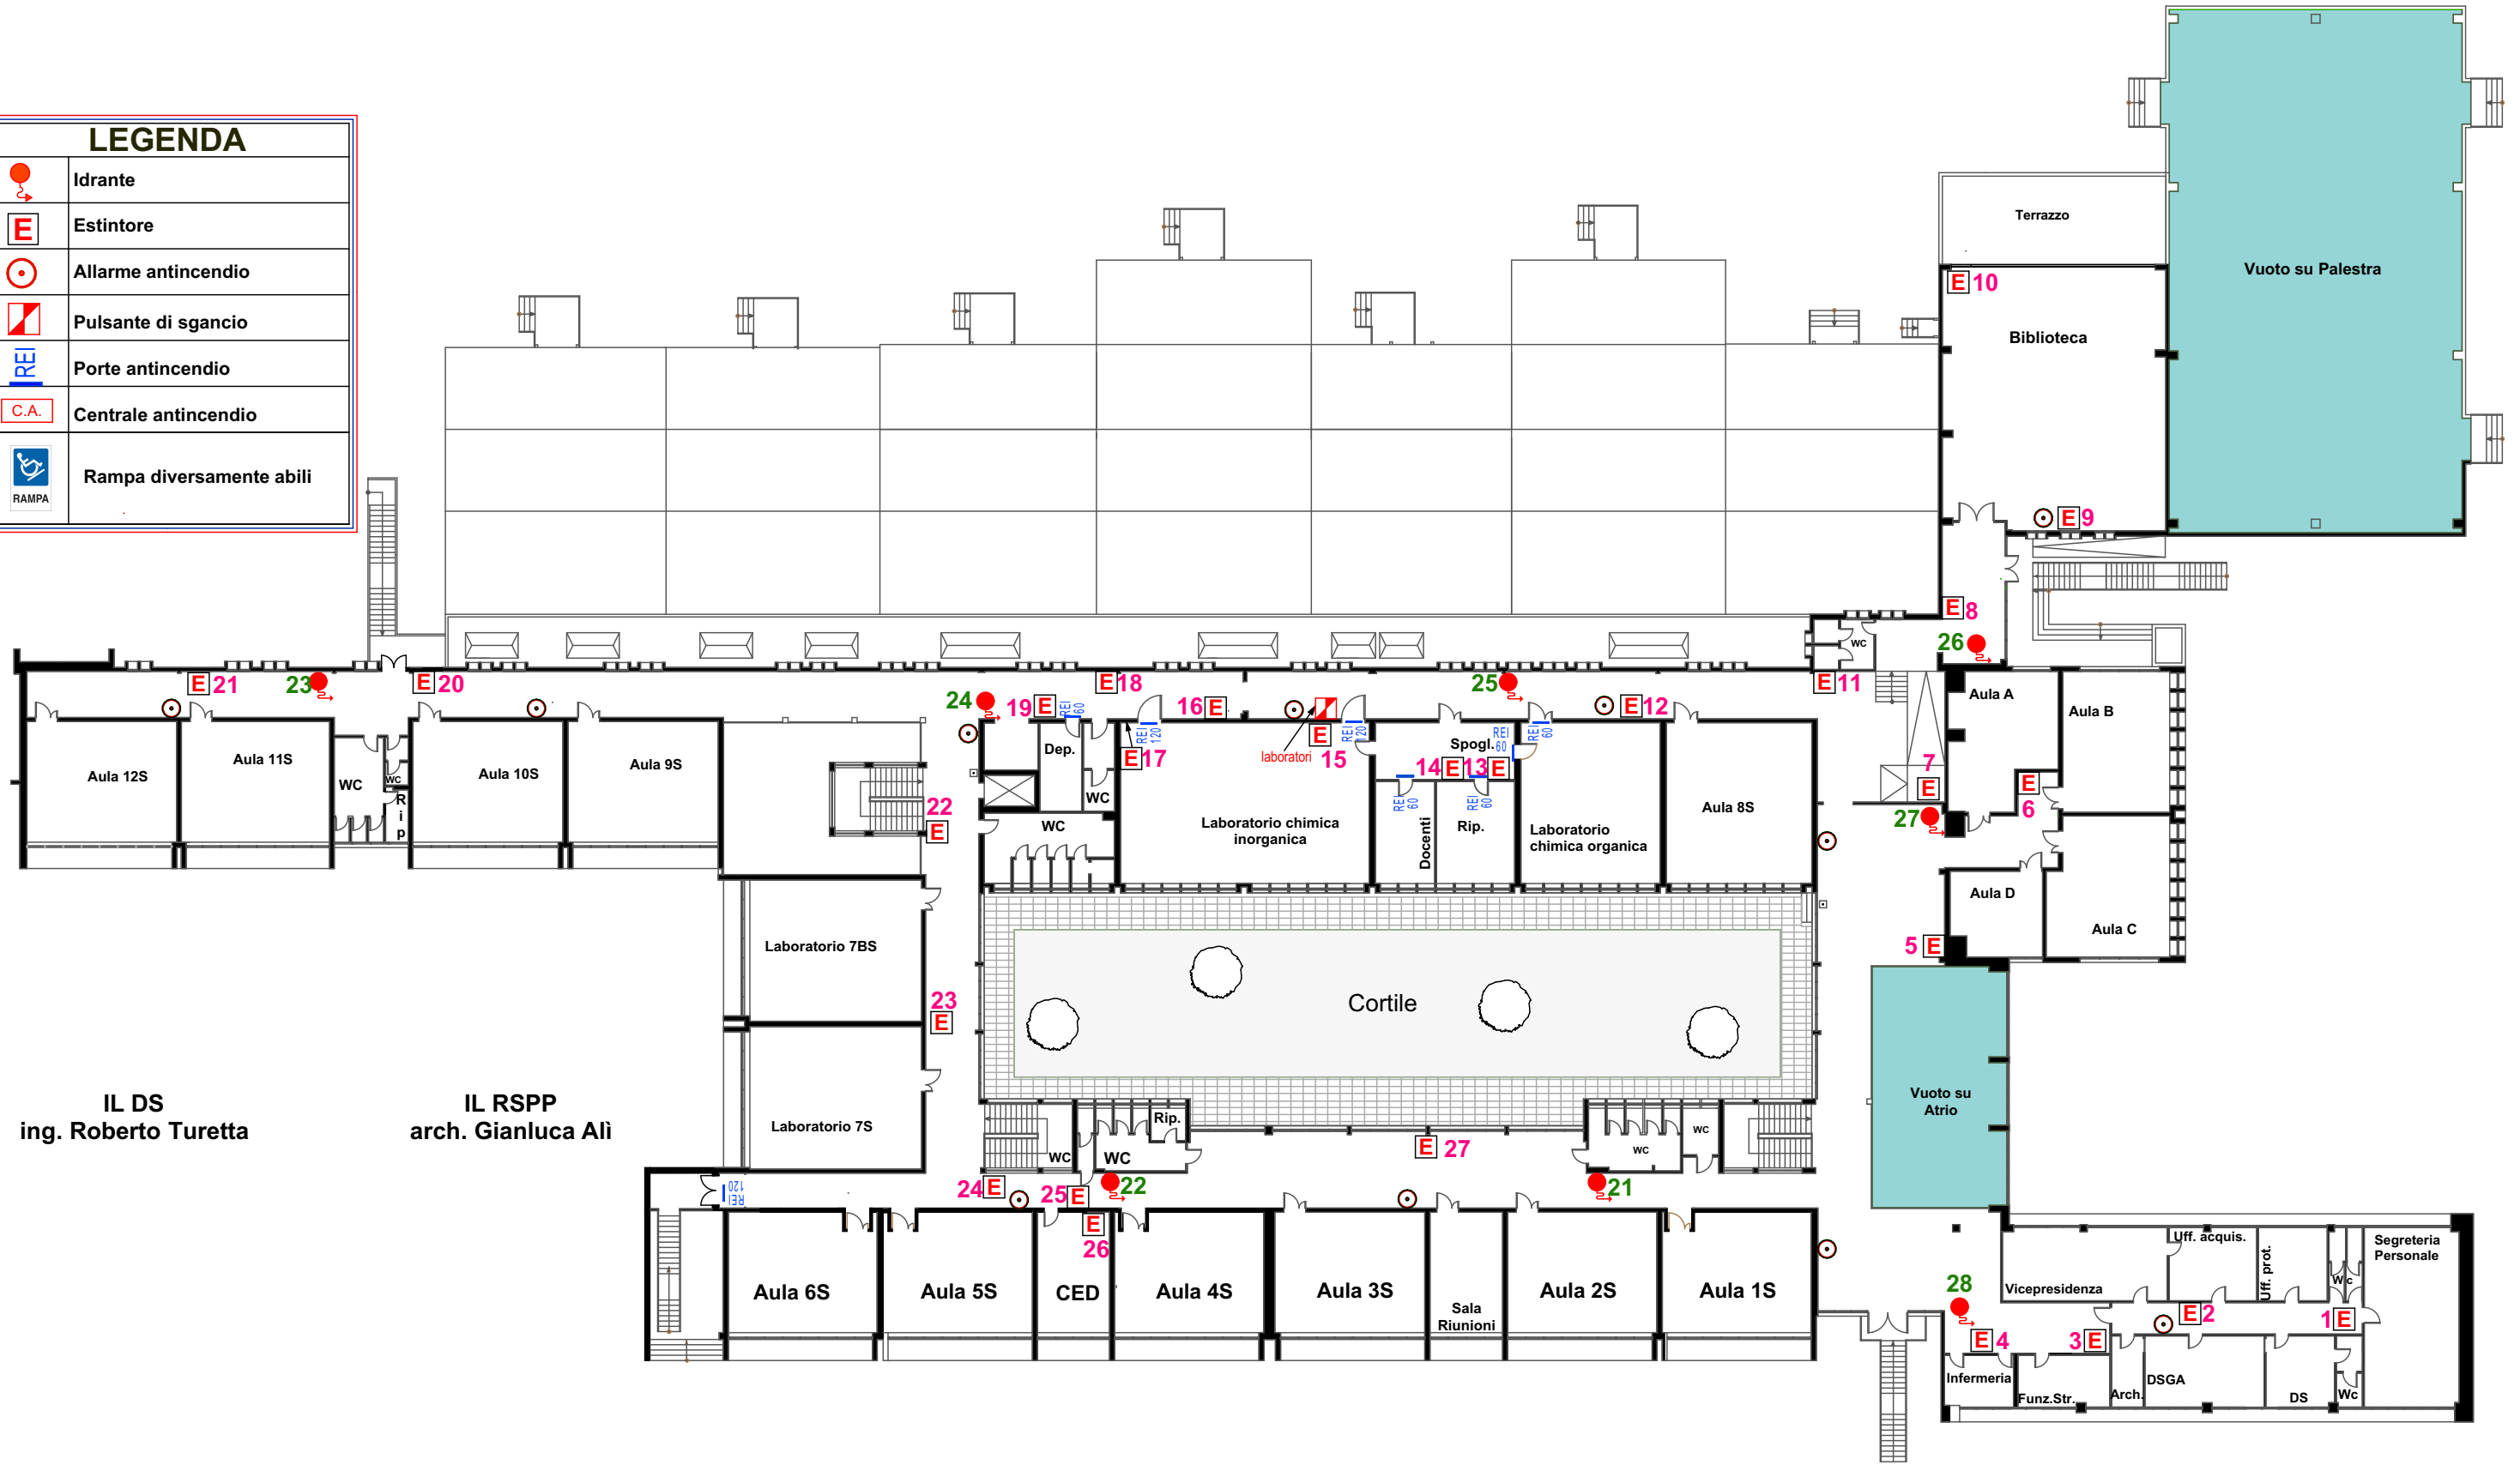

PLANIMETRIA EMERGENZA ANTINCENDIO - PIANTA PIANO PRIMO -

LEGENDA	
	Idrante
	Estintore
	Allarme antincendio
	Pulsante di sgancio
	Porte antincendio
	Centrale antincendio
	Rampa diversamente abili

IL DS
ing. Roberto Turetta

IL RSPP
arch. Gianluca Ali