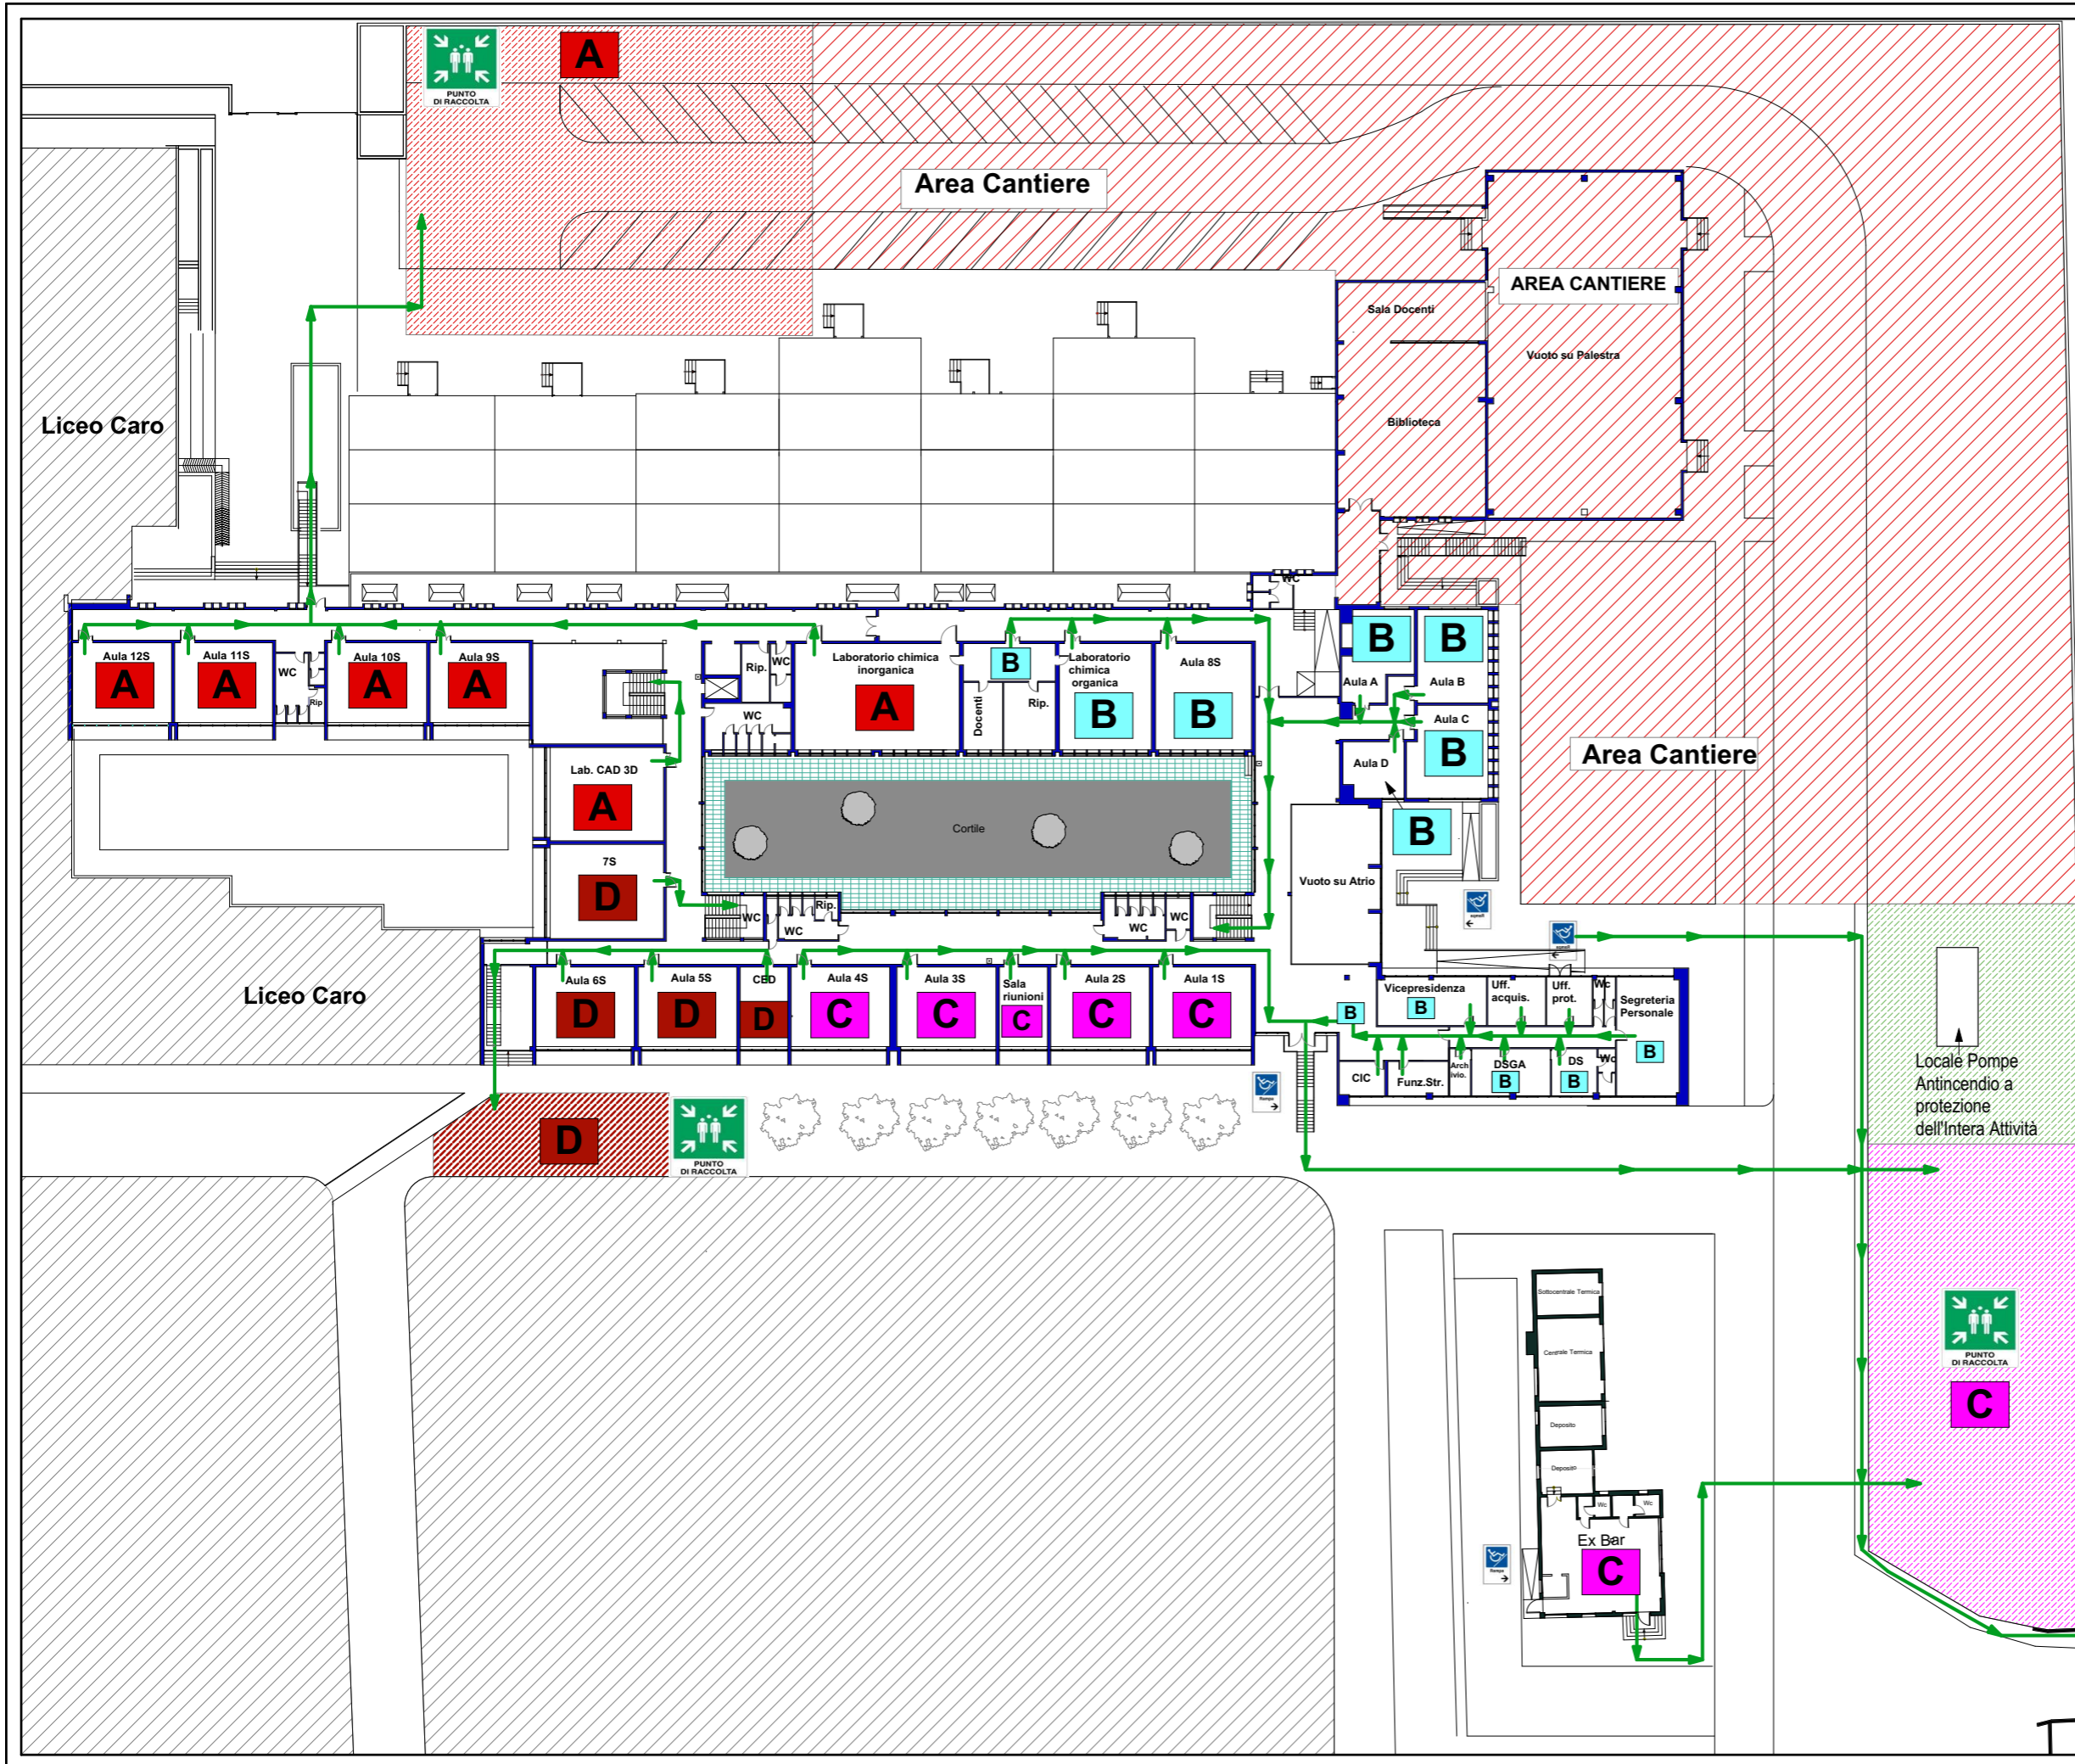

PUNTI DI RACCOLTA IIS MEUCCI PIANTA PIANO PRIMO

LEGENDA

- Percorso da seguire per raggiungere i punti di raccolta
- Rampa diversamente abili

Punti di raccolta

A	B	C	D
Aula 12 T	Laboratorio di Fisica	Aula 4 T	Aula 7T
Aula 11T	Deposito Lab. Fisica	Aula 3 T	Lab. Informatica
Aula 10 T	Aula 8 BT	Aula 2 T	Aula 5T
Aula 9T	Aula 8 T	Aula 1 T	Aula 6 T
Laboratorio CAD	Aula D1	Aula Magna 1	Aula 7S
Aula 2.0	Aula D2	Aula 4S	Aula 6S
Lab. Sistemi elettr.	Aula Magna 2	Aula 3S	Aula 5S
Lab. Sist. autom. ind.	Uff. CIC	Sala riunioni	CED
Laboratorio Misure	Uff. Funz.Str.	Aula 2S	
Laboratorio TDP	Uff. Vicepresidenza	Aula 1S	
Laboratorio Biologia	Uff. acquisti		
Dep. lab. M2	Uff. protocollo		
Lab. Eserci. mec.	Uff. DSGA		
Lab. Tecnologico	Uff. Dirigente Scol.		
Lab. CAD 3D	Uff. Personale		

Il D.S. : ing. Roberto Turetta

Il RSPP : arch. Gianluca Ali

Locale Pompe Antincendio a protezione dell'Intera Attività

Via alferi