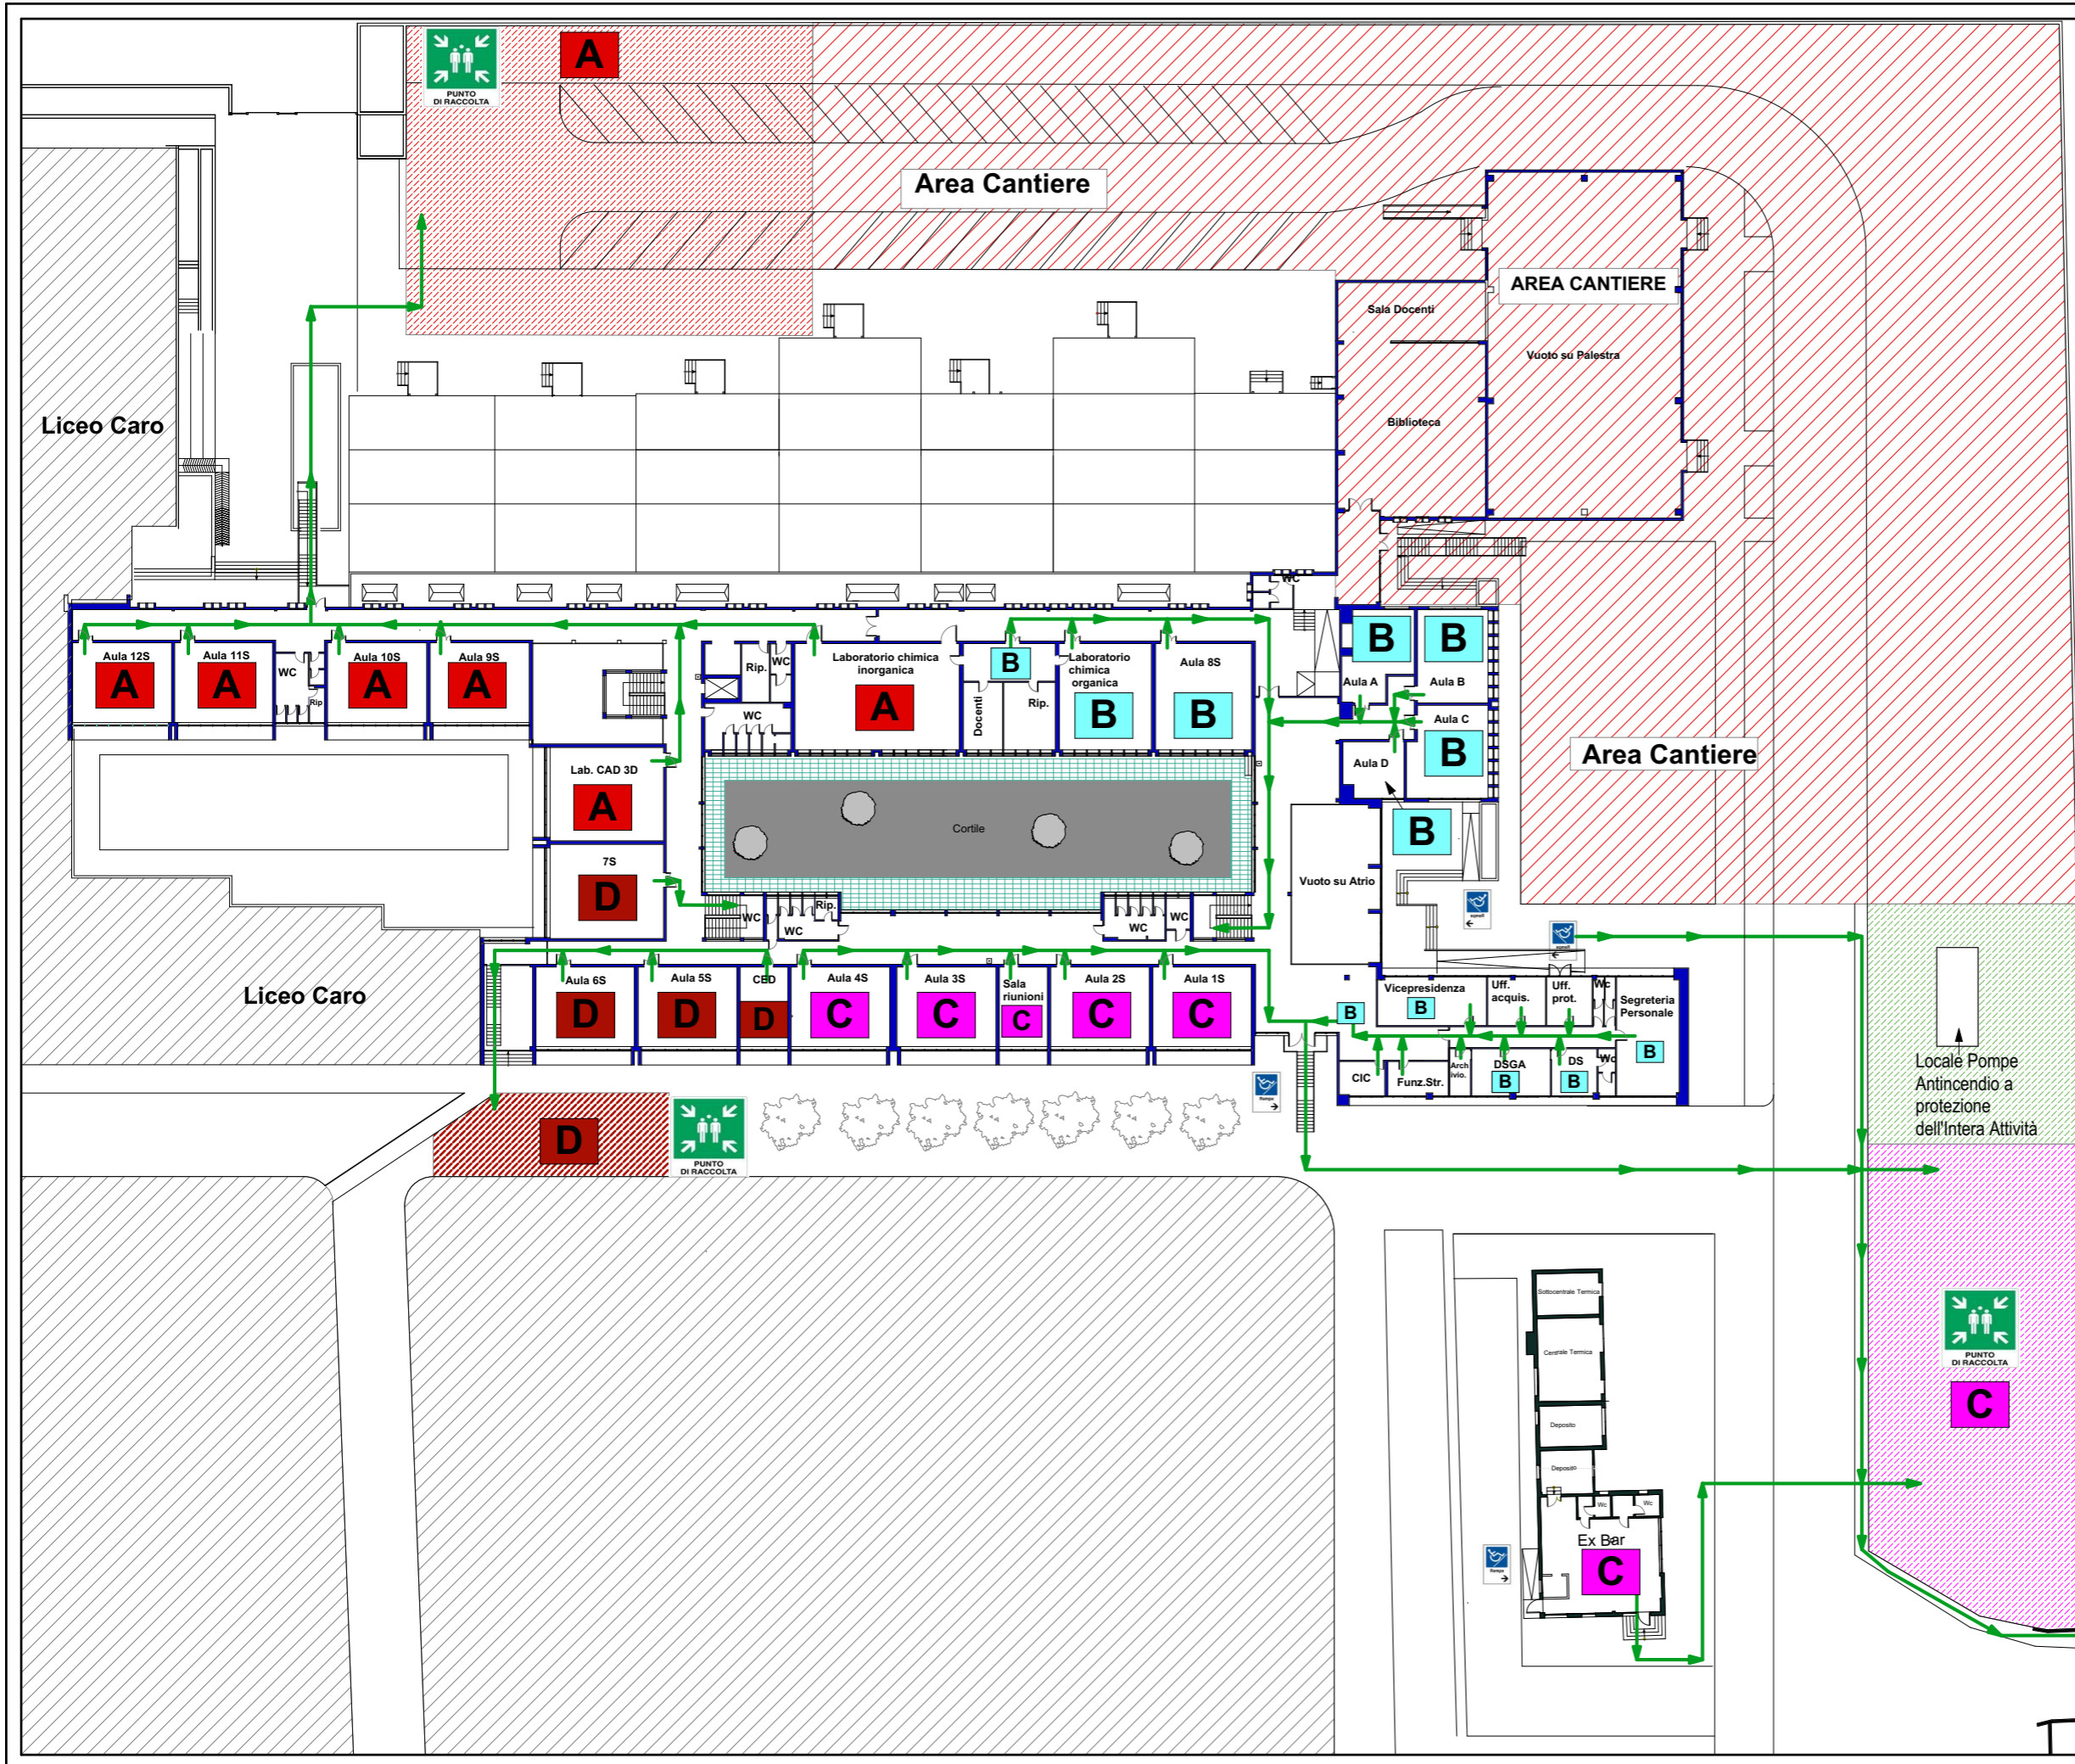

PUNTI DI RACCOLTA IIS MEUCCI PIANTA PIANO PRIMO

LEGENDA

- Percorso da seguire per raggiungere i punti di raccolta
- Rampa diversamente abili

Punti di raccolta

A	B	C	D
Aula 12 T	Laboratorio di Fisica	Aula 4 T	Aula 7T
Aula 11T	Deposito Lab. Fisica	Aula 3 T	Lab. Informatica
Aula 10 T	Aula 8 BT	Aula 2 T	Aula 5T
Aula 9T	Aula 8 T	Aula 1 T	Aula 6 T
Laboratorio CAD	Aula D1	Aula Magna 1	Aula 7S
Aula 2.0	Aula D2	Aula 4S	Aula 6S
Lab. Sistemi elettr.	Aula Magna 2	Aula 3S	Aula 5S
Lab. Sist. autom. ind.	Uff. CIC	Sala riunioni	CED
Laboratorio Misure	Uff. Funz.Str.	Aula 2S	
Laboratorio TDP	Uff. Vicepresidenza	Aula 1S	
Laboratorio Biologia	Uff. acquisti		
Dep. lab. M2	Uff. protocollo		
Lab. Eserci. mec.	Uff. DSGA		
Lab. Tecnologico	Uff. Dirigente Scol.		
Lab. CAD 3D	Uff. Personale		

Il D.S. : ing. Roberto Turetta

Il RSPP : arch. Gianluca Ali

Locale Pompe Antincendio a protezione dell'Intera Attività

Via alferi