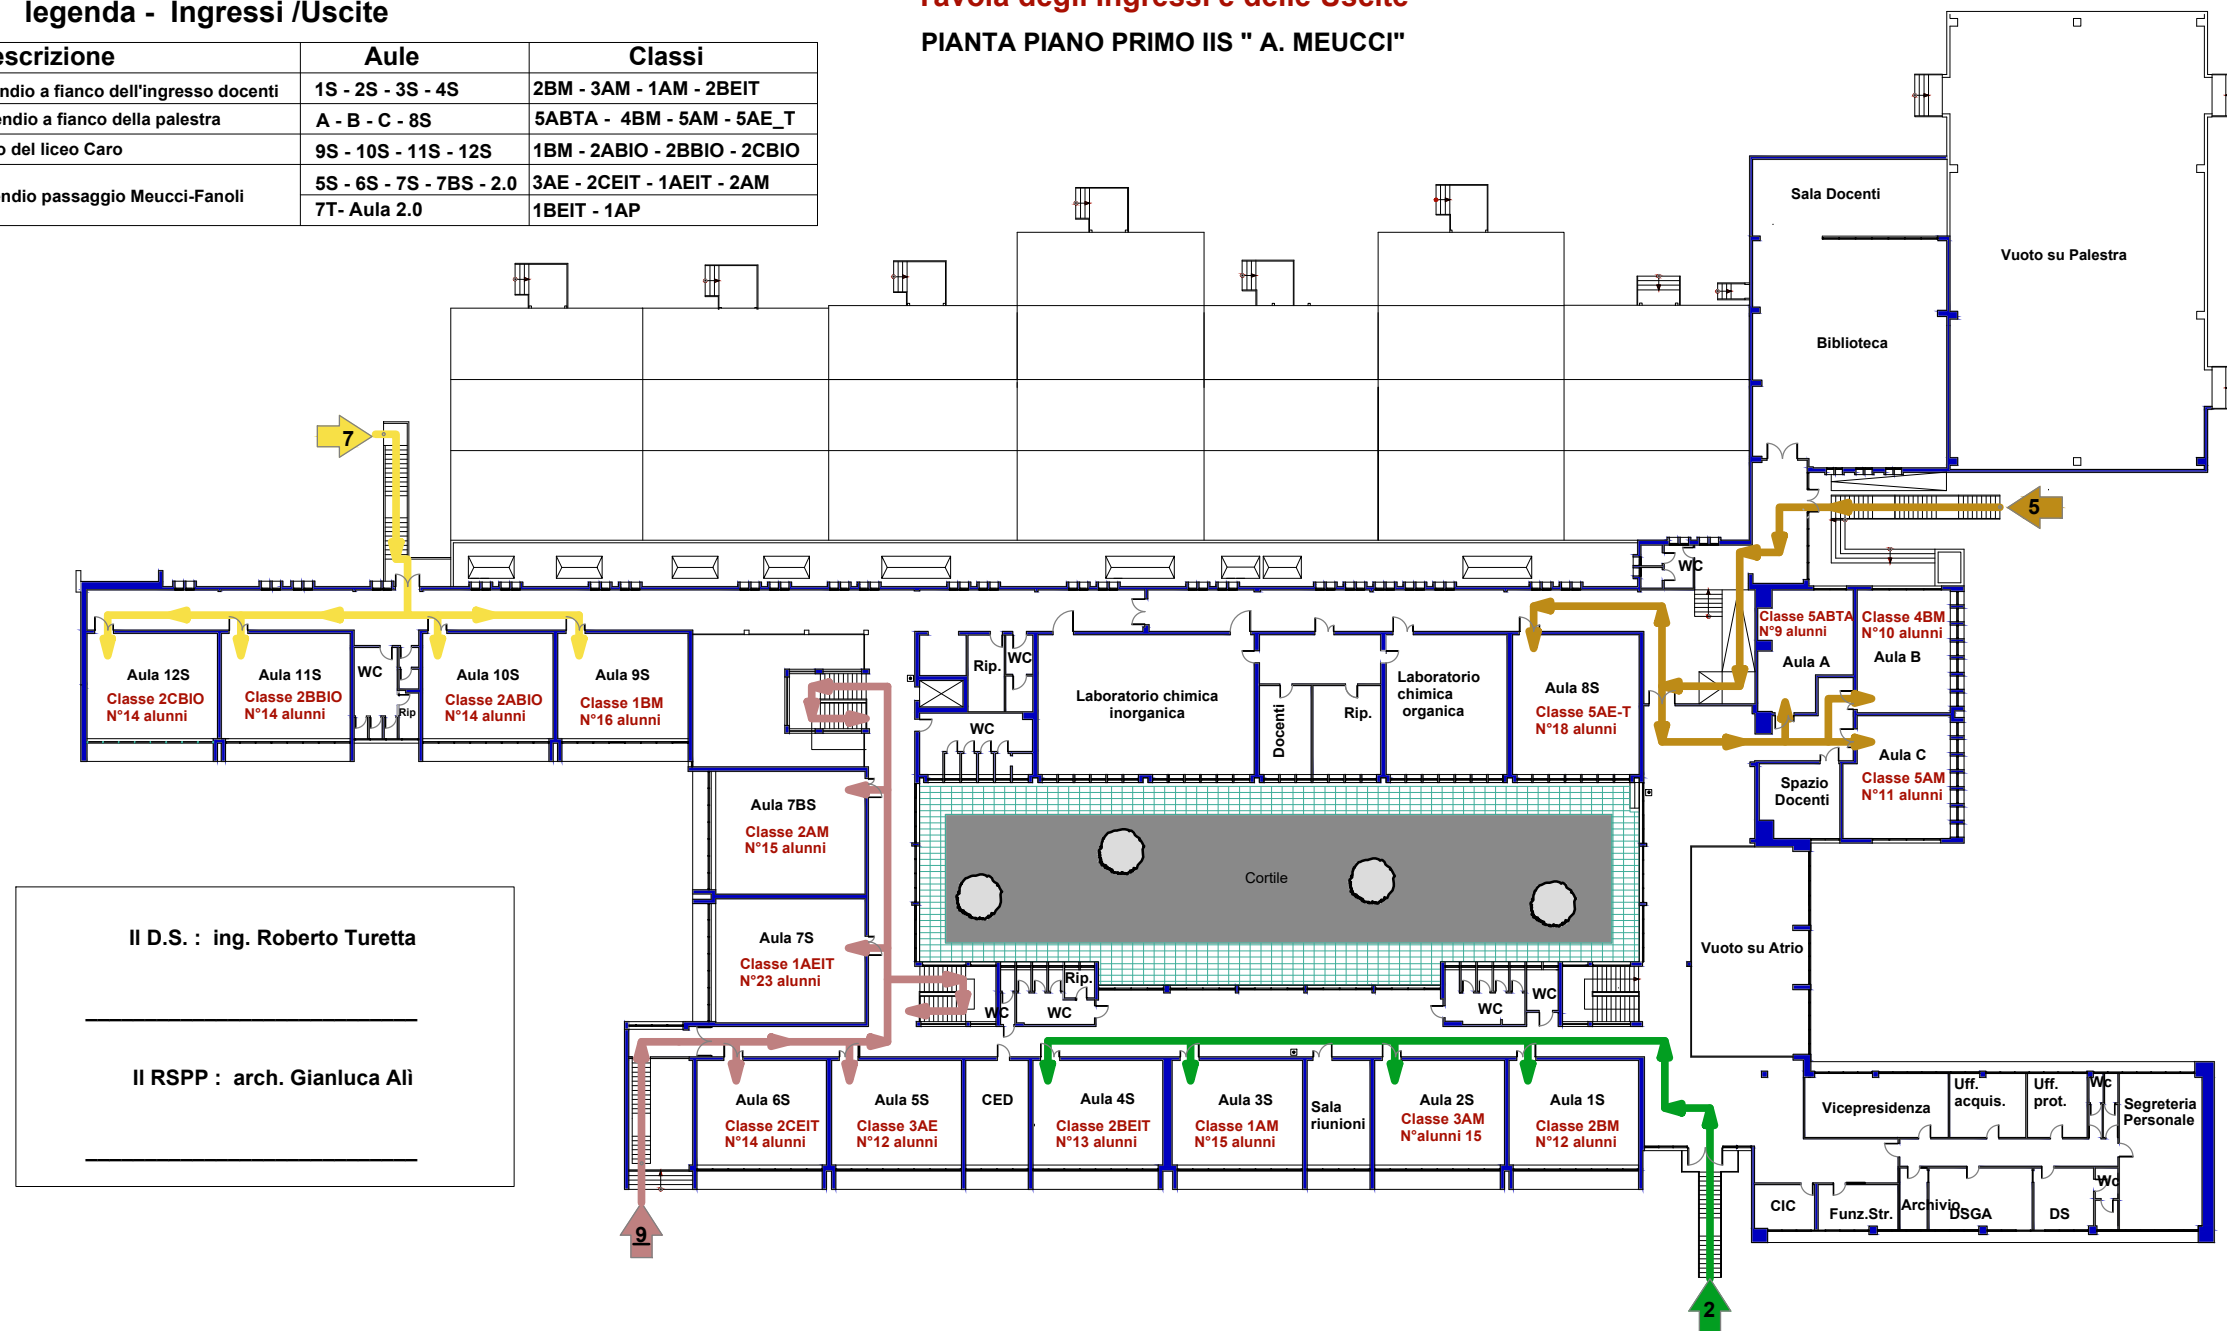

MISURE COVID - 19 - A.S. 2020/2021

Tavola degli Ingressi e delle Uscite

PIANTA PIANO PRIMO IIS " A. MEUCCI"

legenda - Ingressi /Uscite

N°	Descrizione	Aule	Classi
2	scala antincendio a fianco dell'ingresso docenti	1S - 2S - 3S - 4S	2BM - 3AM - 1AM - 2BEIT
5	scala antincendio a fianco della palestra	A - B - C - 8S	5ABTA - 4BM - 5AM - 5AE_T
7	scala a fianco del liceo Caro	9S - 10S - 11S - 12S	1BM - 2ABIO - 2BBIO - 2CBIO
9	scala antincendio passaggio Meucci-Fanoli	5S - 6S - 7S - 7BS - 2.0	3AE - 2CEIT - 1AEIT - 2AM
		7T- Aula 2.0	1BEIT - 1AP

Il D.S. : ing. Roberto Turetta

Il RSPP : arch. Gianluca Ali