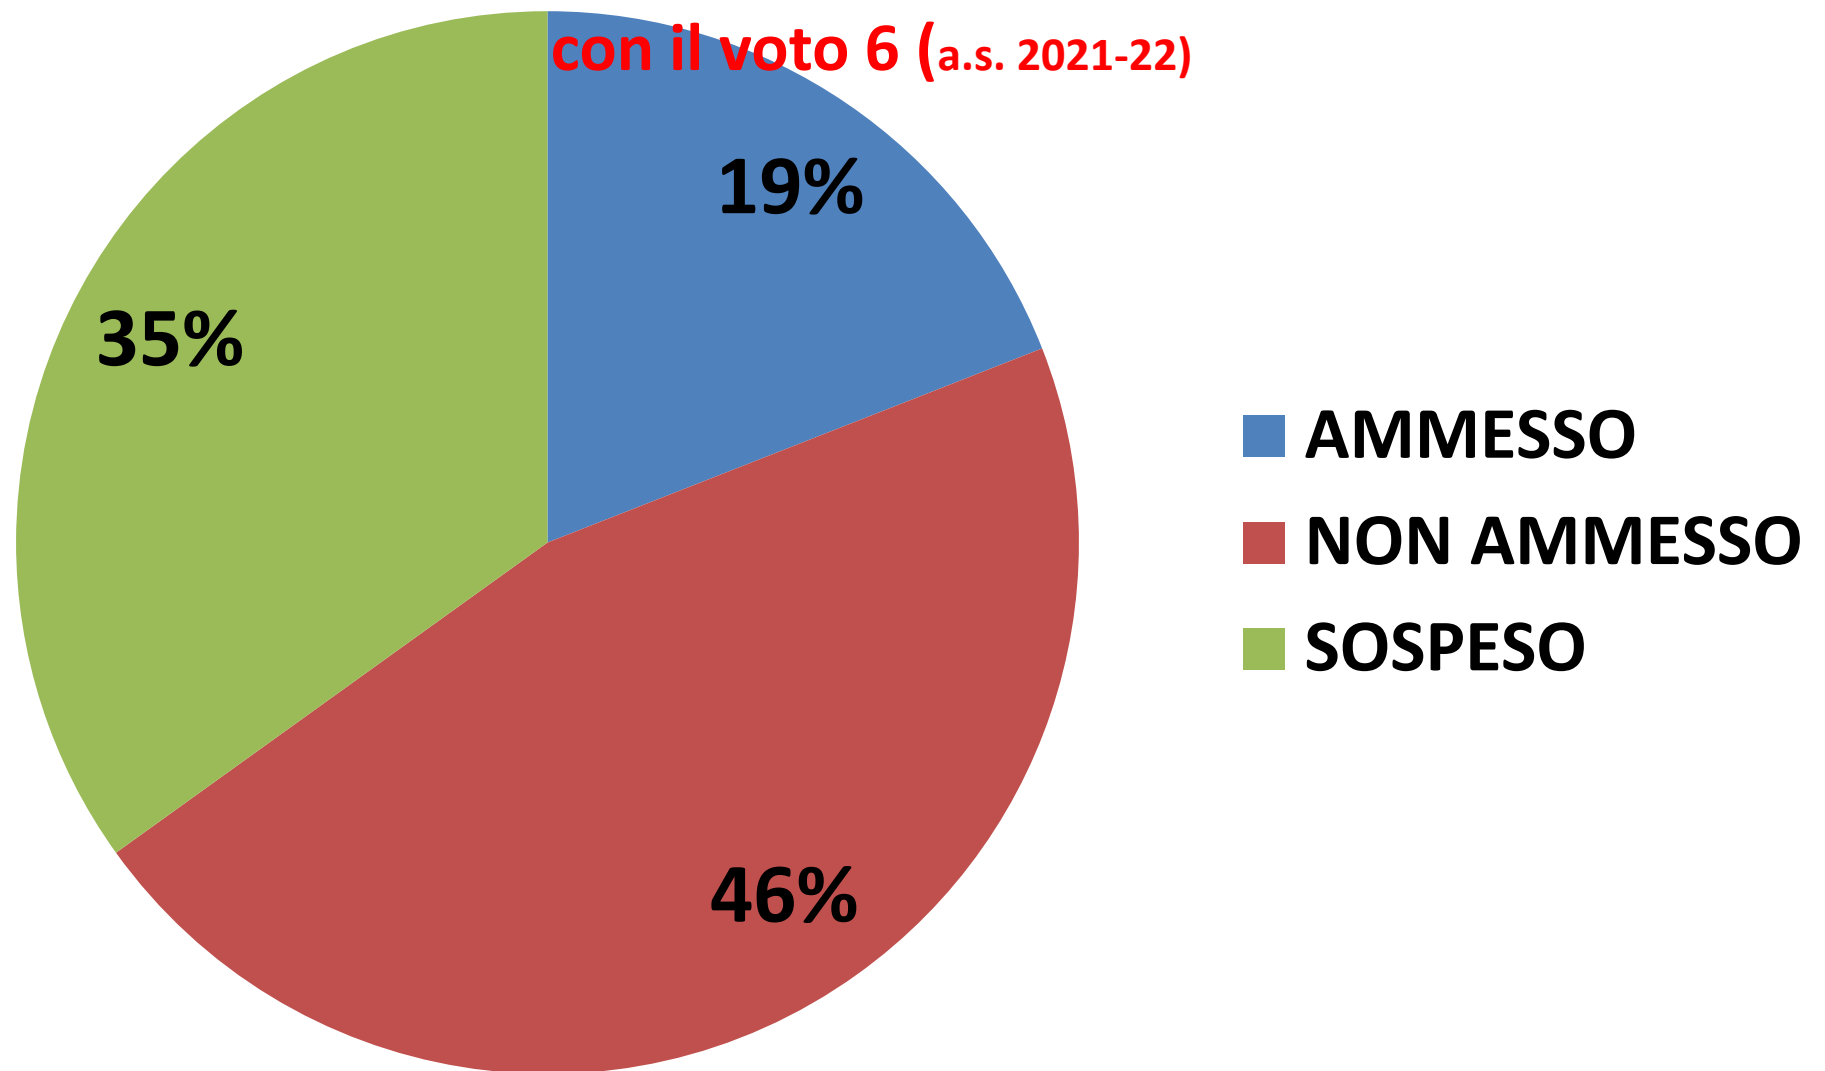

ESITI DI GIUGNO CLASSI PRIME a.s. 2021-22

**Esiti a giugno degli alunni di prima usciti dalle medie
con il voto 6 (a.s. 2021-22)**

**Esiti a giugno degli alunni di prima
usciti dalle medie con il voto 7 (a.s. 2021-22)**

**Esiti a giugno degli alunni di prima
usciti dalle medie con il voto 8 (a.s. 2021-22)**

Esiti a giugno degli alunni usciti dalle medie con più di 8
(a.s. 2021-22)