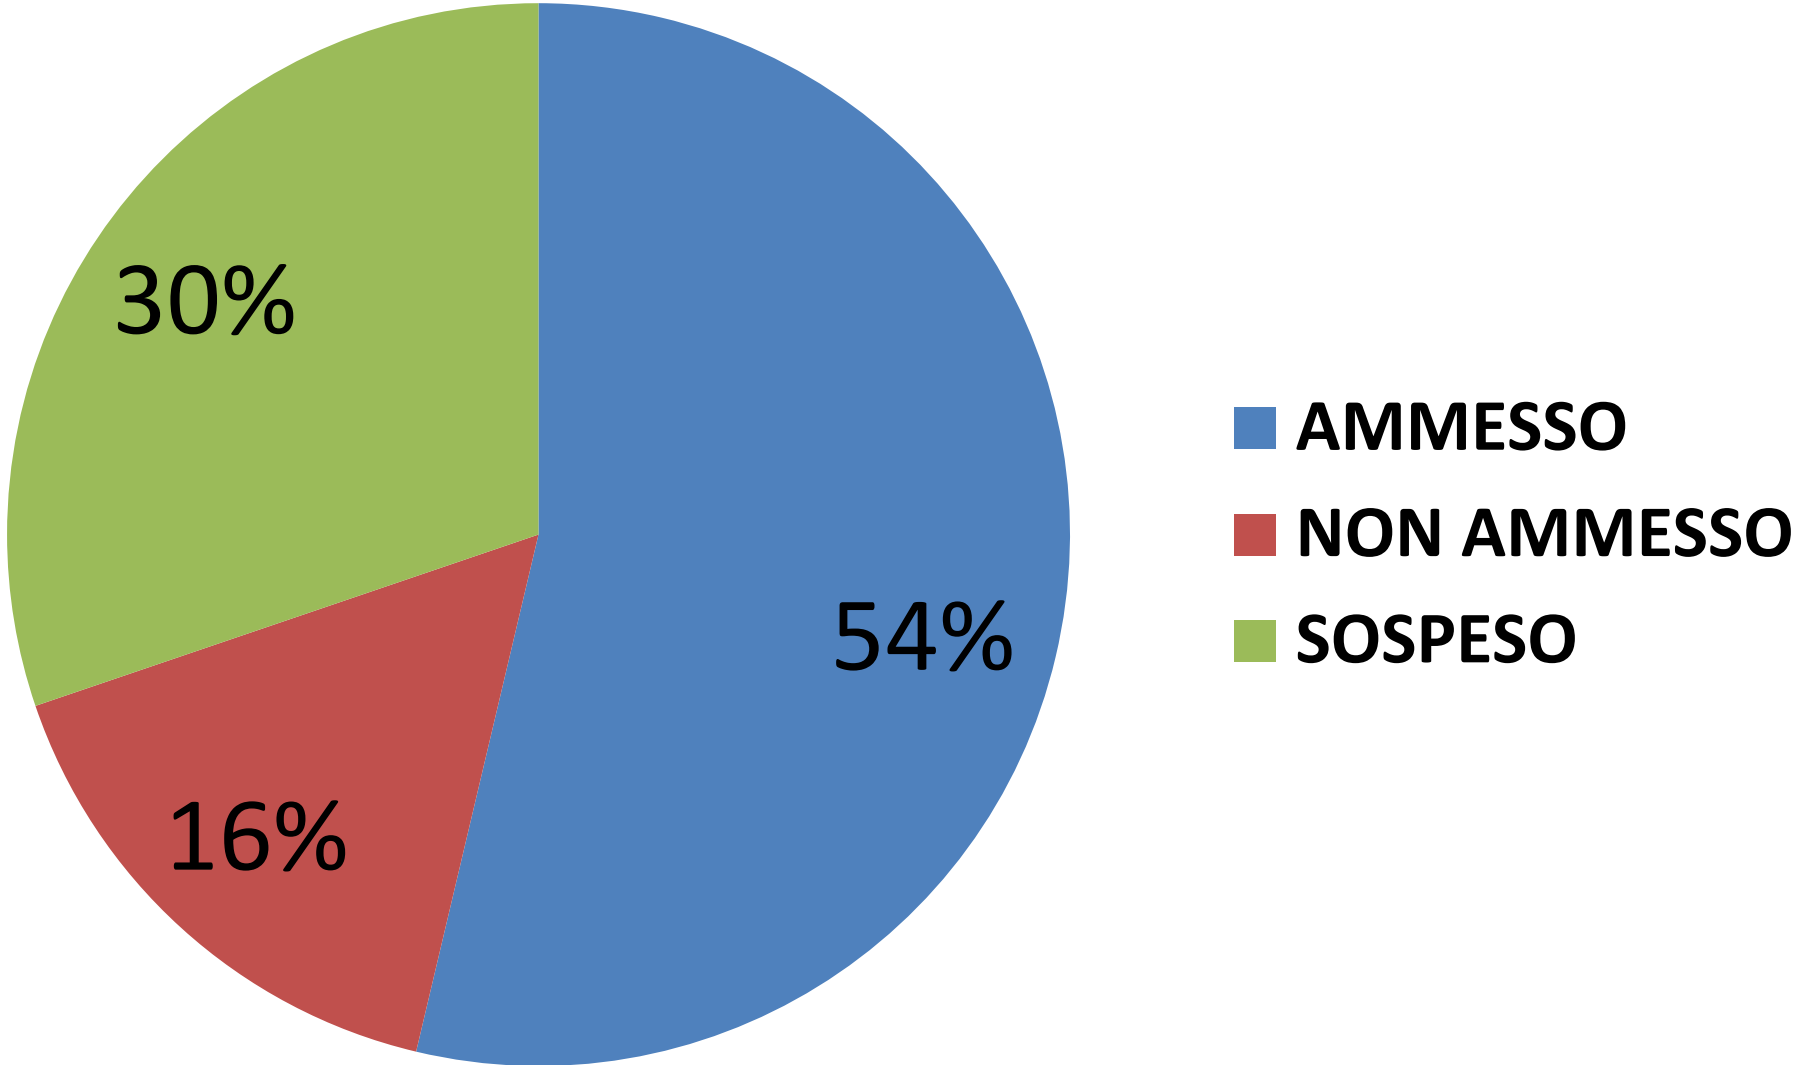

ESITI DI GIUGNO CLASSI PRIME a.s. 2021-22

**Esiti a giugno degli alunni di prima usciti dalle medie
con il voto 6 (a.s. 2021-22)**

**Esiti a giugno degli alunni di prima
usciti dalle medie con il voto 7 (a.s. 2021-22)**

**Esiti a giugno degli alunni di prima
usciti dalle medie con il voto 8 (a.s. 2021-22)**

Esiti a giugno degli alunni usciti dalle medie con più di 8
(a.s. 2021-22)