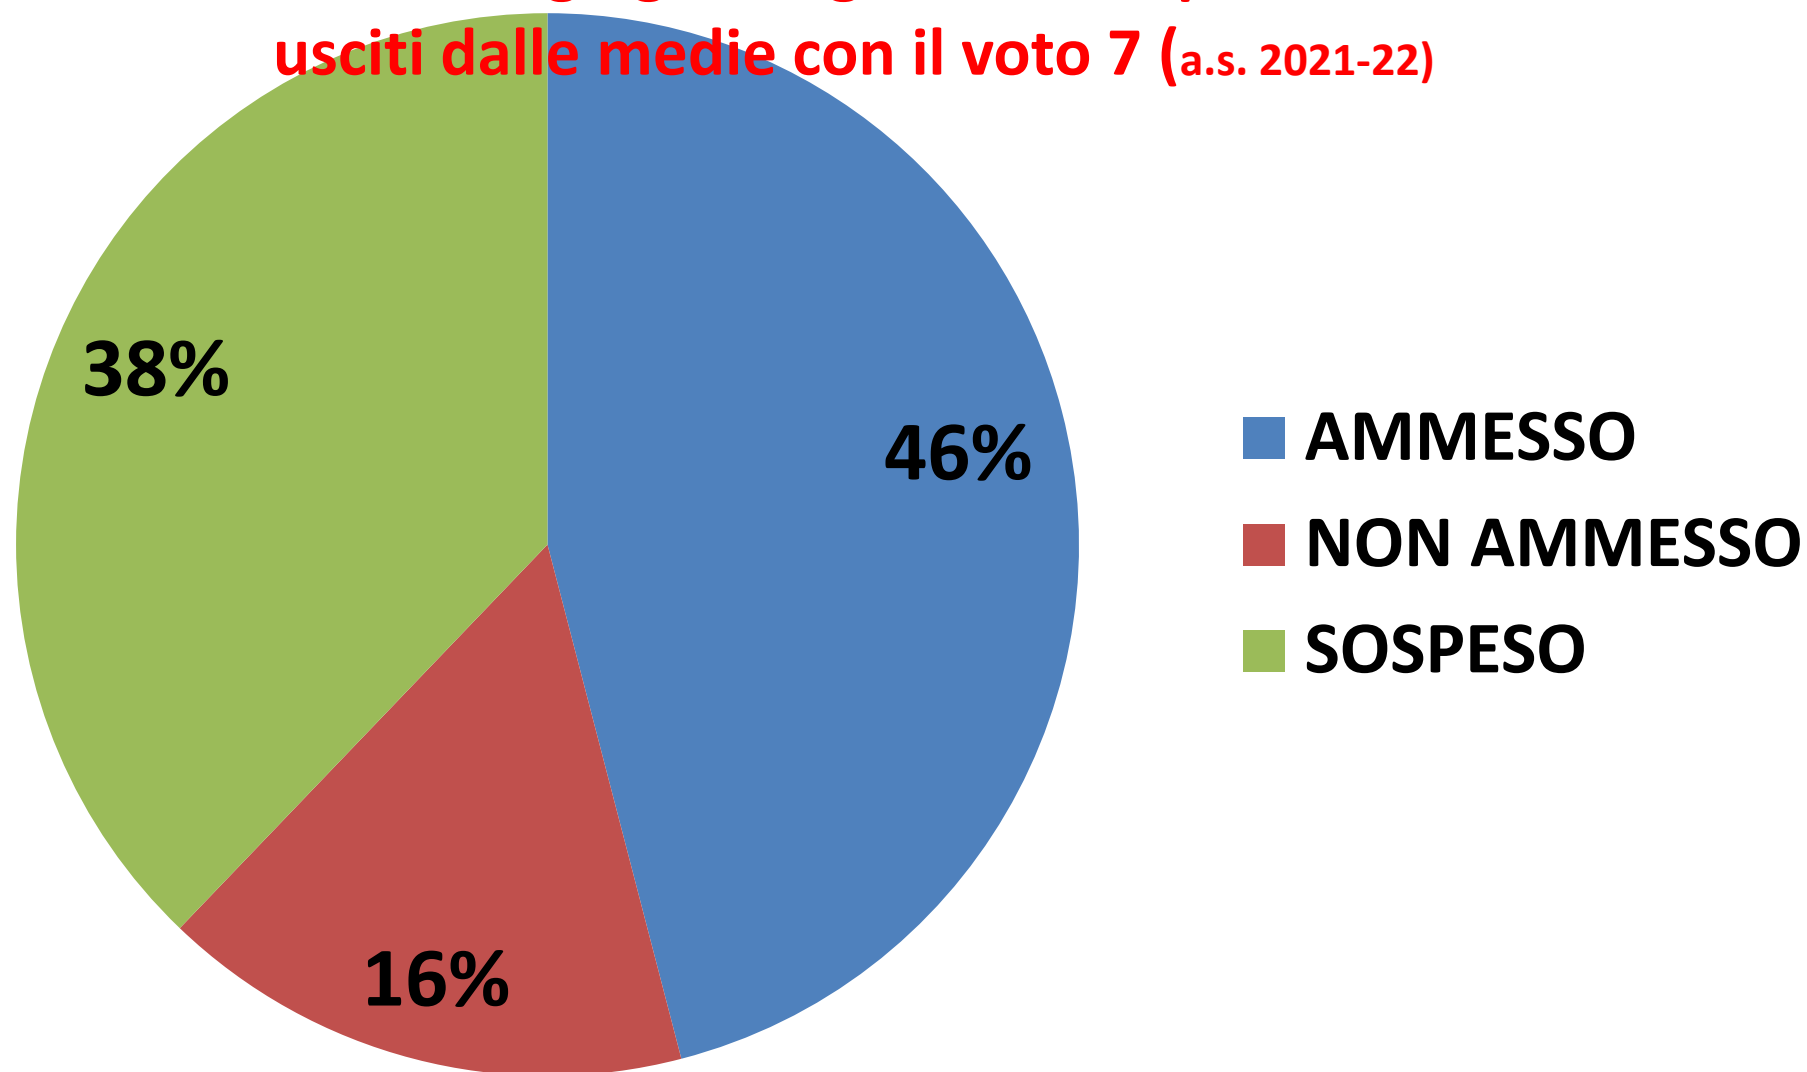

ESITI DI GIUGNO CLASSI PRIME a.s. 2021-22

**Esiti a giugno degli alunni di prima usciti dalle medie
con il voto 6 (a.s. 2021-22)**

**Esiti a giugno degli alunni di prima
usciti dalle medie con il voto 7 (a.s. 2021-22)**

**Esiti a giugno degli alunni di prima
usciti dalle medie con il voto 8 (a.s. 2021-22)**

Esiti a giugno degli alunni usciti dalle medie con più di 8
(a.s. 2021-22)