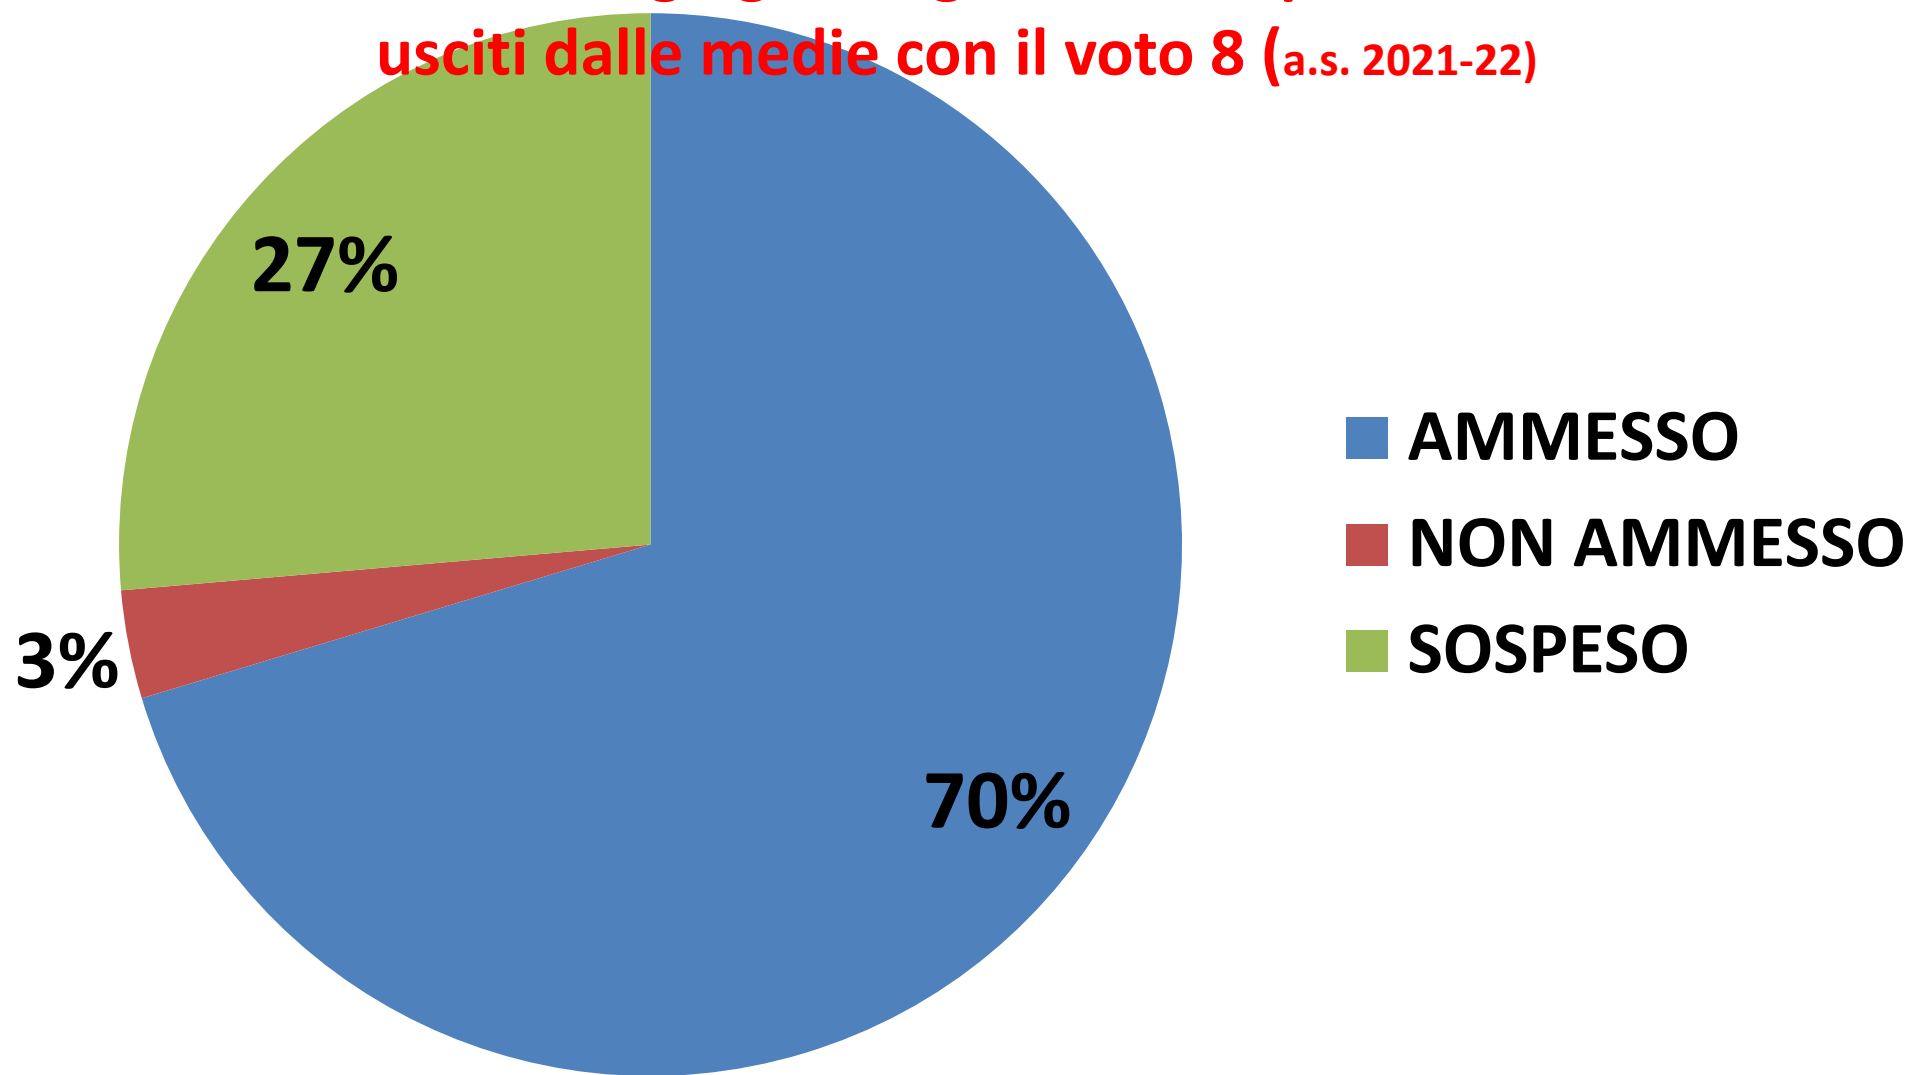

ESITI DI GIUGNO CLASSI PRIME a.s. 2021-22

**Esiti a giugno degli alunni di prima usciti dalle medie
con il voto 6 (a.s. 2021-22)**

**Esiti a giugno degli alunni di prima
usciti dalle medie con il voto 7 (a.s. 2021-22)**

**Esiti a giugno degli alunni di prima
usciti dalle medie con il voto 8 (a.s. 2021-22)**

Esiti a giugno degli alunni usciti dalle medie con più di 8
(a.s. 2021-22)