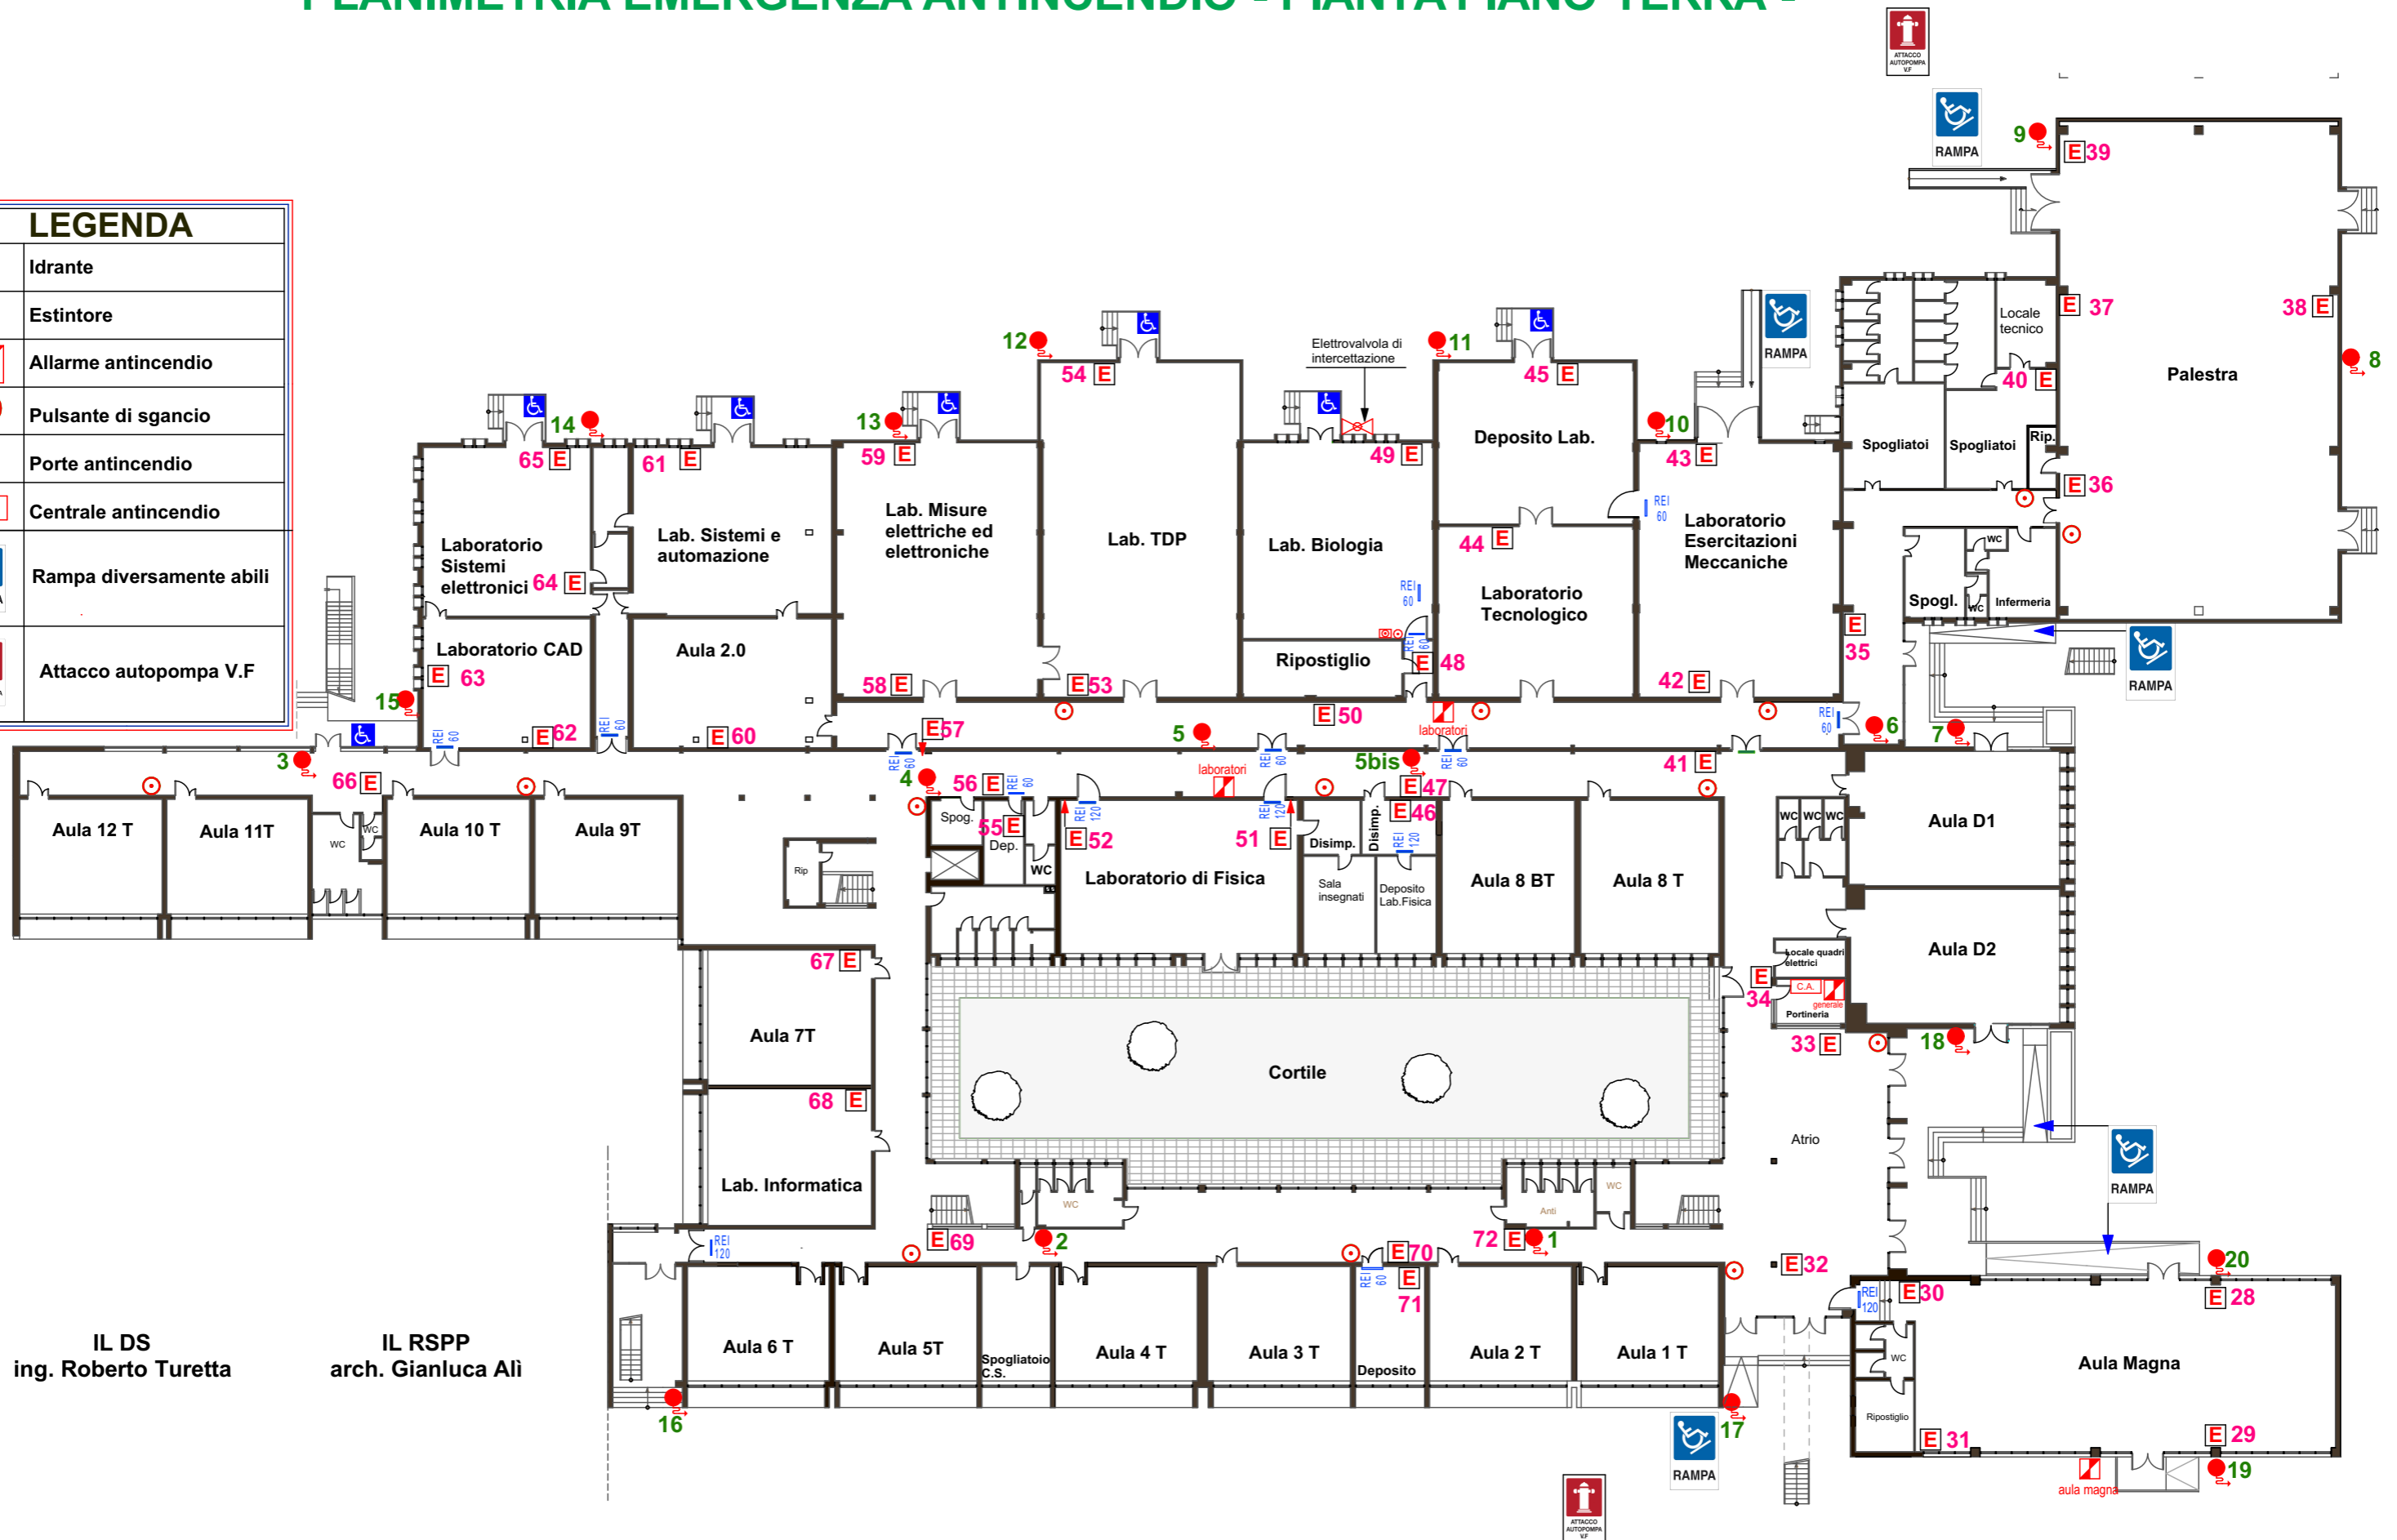

# PLANIMETRIA EMERGENZA ANTINCENDIO - PIANTA PIANO TERRA -

LEGENDA	
	Idrante
	Estintore
	Allarme antincendio
	Pulsante di sgancio
	Porte antincendio
	Centrale antincendio
	Rampa diversamente abili
	Attacco autopompa V.F

IL DS  
ing. Roberto Turetta

IL RSPP  
arch. Gianluca Ali